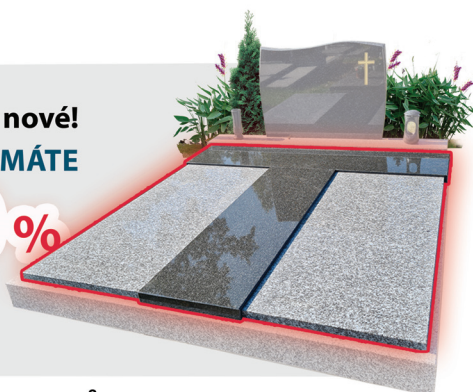

Vyměňte staré desky za nové!
 JEN TEĎ A JEN OD NÁS MÁTE
SLEUVU 20%
 NA ZAKRYTÍ
 HROBU SVĚTLOU
 LEŠTĚNOU ŽULOU!

KOMPLETNÍ RENOVACE HROBŮ

Ukázka realizace: broušení teracových ráků a výměna desek za žulové.