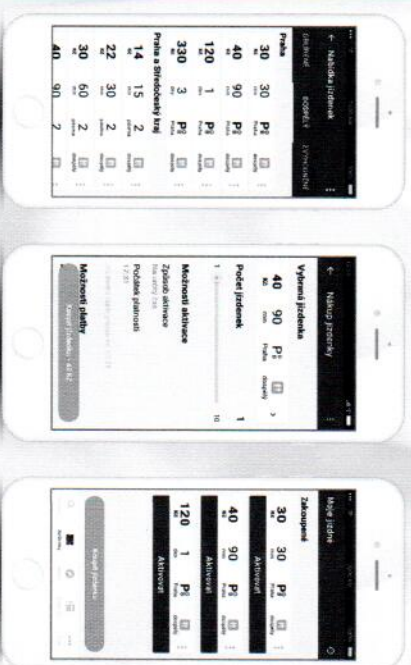

Jak si do mobilu převedete dlouhodobý kupón*?

1. Stáhněte si zdarma aplikaci PID Lítačka.
2. Přihlaste se uživatelským účtem z e-shopu pidlitačka.cz.
3. Zaregistrujte si mobil jako identifikátor kupónu.
4. Převedte si dlouhodobý časový kupón do aplikace.
5. Prokažte se při přepravě kontrole QR kódem.

VYDEJTE SE TÍM SPRÁVNÝM SMĚREM

s aplikací PID Lítačka a lítejte
svobodně po Praze a Středočeském kraji

Využijte mobilní aplikaci PID Lítačka pro vaše cestování
v rámci Pražské integrované dopravy.

STAHNUTÉ
APLIKACI
PID LÍTAČKA