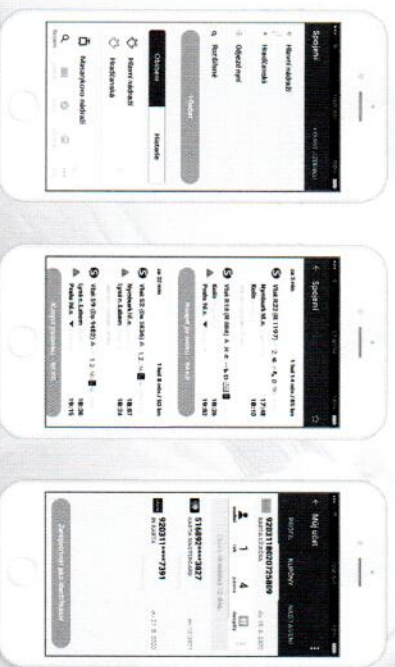

INFORMAČNÍ KANCELÁŘ HOŘOVICE

Náměstí Boženy Němcové 808/II, 268 01 Hořovice

**Lítačku si zaříďte
i ve Středočeském kraji**

PROČ POUŽÍVAT MOBILNÍ APLIKACI PID LÍTAČKA?

Jediná cesta k bezkontaktnímu a on-line odbavení
v Praze a Středočeském kraji

- Vyhledá vám nejrychlejší spojení veřejnou hromadnou dopravou v Praze a Středočeském kraji.
- Doporučí vám automaticky nejlevnější jízdné pro vaši trasu, které si v aplikaci můžete hned zakoupit.
- Umožní nakoupit jízdní doklad i dopředu a aktivovat ho dle vaší potřeby. Δ
- Máte přehled o platnosti jízdních dokladů kdykoliv během vaší cesty.
- Umožní nákup dlouhodobého kupónu* a při přepravě kontrole prokázání se pouze prostřednictvím obrázků mobilního telefonu.
- Informuje o aktuálních mimořádnostech ve veřejné dopravě a zpoždění spoju.
- Nabízí přehled volných míst na parkovištích P+R a parkovacích zónách v Praze.